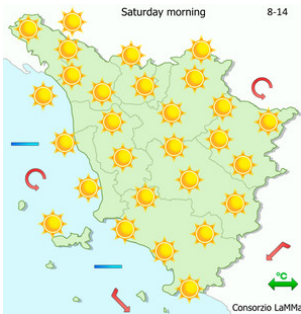

**Forecast for Friday May 26**

Weather: mostly sunny. Afternoon cumulus building over mountains  
Wind: light breeze  
Sea: Smooth  
Temperatures: Stationary

| Città                         | Temp. Min | Temp. Max |
|-------------------------------|-----------|-----------|
| <a href="#">Arezzo</a>        | 9 (48)    | 25 (77)   |
| <a href="#">Firenze</a>       | 11 (52)   | 27 (81)   |
| <a href="#">Grosseto</a>      | 13 (55)   | 29 (84)   |
| <a href="#">Livorno</a>       | 16 (61)   | 25 (77)   |
| <a href="#">Lucca</a>         | 12 (54)   | 27 (81)   |
| <a href="#">Massa Carrara</a> | 16 (61)   | 24 (75)   |
| <a href="#">Pisa</a>          | 12 (54)   | 26 (79)   |
| <a href="#">Pistoia</a>       | 11 (52)   | 27 (81)   |
| <a href="#">Prato</a>         | 13 (55)   | 27 (81)   |
| <a href="#">Siena</a>         | 10 (50)   | 27 (81)   |

**Forecast for Saturday May 27**

Weather: mostly sunny. Afternoon cumulus building over mountains  
Wind: light breeze  
Sea: Smooth  
Temperatures: Increasing

| Cities                        | Temp. Min | Temp. Max |
|-------------------------------|-----------|-----------|
| <a href="#">Arezzo</a>        | 10 (50)   | 26 (79)   |
| <a href="#">Firenze</a>       | 11 (52)   | 29 (84)   |
| <a href="#">Grosseto</a>      | 13 (55)   | 31 (88)   |
| <a href="#">Livorno</a>       | 16 (61)   | 25 (77)   |
| <a href="#">Lucca</a>         | 12 (54)   | 27 (81)   |
| <a href="#">Massa Carrara</a> | 16 (61)   | 25 (77)   |
| <a href="#">Pisa</a>          | 12 (54)   | 26 (79)   |
| <a href="#">Pistoia</a>       | 11 (52)   | 29 (84)   |
| <a href="#">Prato</a>         | 13 (55)   | 29 (84)   |
| <a href="#">Siena</a>         | 11 (52)   | 29 (84)   |