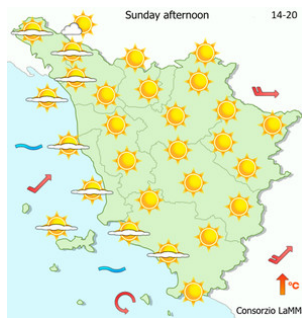

**Forecast for Saturday July 22**

Weather: Partly sunny  
Wind: light breeze  
Sea: Smooth  
Temperatures: Dropping

| Cities                        | Temp. Max |
|-------------------------------|-----------|
| <a href="#">Arezzo</a>        | 32 (90)   |
| <a href="#">Firenze</a>       | 33 (91)   |
| <a href="#">Grosseto</a>      | 32 (90)   |
| <a href="#">Livorno</a>       | 29 (84)   |
| <a href="#">Lucca</a>         | 31 (88)   |
| <a href="#">Massa Carrara</a> | 29 (84)   |
| <a href="#">Pisa</a>          | 31 (88)   |
| <a href="#">Pistoia</a>       | 32 (90)   |
| <a href="#">Prato</a>         | 33 (91)   |
| <a href="#">Siena</a>         | 31 (88)   |

**Forecast for Sunday July 23**

Weather: mostly sunny. High clouds  
Wind: light breeze  
Sea: Smooth  
Temperatures: Increasing

| Città                         | Temp. Min | Temp. Max |
|-------------------------------|-----------|-----------|
| <a href="#">Arezzo</a>        | 17 (63)   | 34 (93)   |
| <a href="#">Firenze</a>       | 19 (66)   | 35 (95)   |
| <a href="#">Grosseto</a>      | 22 (72)   | 32 (90)   |
| <a href="#">Livorno</a>       | 22 (72)   | 30 (86)   |
| <a href="#">Lucca</a>         | 19 (66)   | 33 (91)   |
| <a href="#">Massa Carrara</a> | 22 (72)   | 29 (84)   |
| <a href="#">Pisa</a>          | 21 (70)   | 31 (88)   |
| <a href="#">Pistoia</a>       | 19 (66)   | 34 (93)   |
| <a href="#">Prato</a>         | 20 (68)   | 35 (95)   |
| <a href="#">Siena</a>         | 20 (68)   | 33 (91)   |